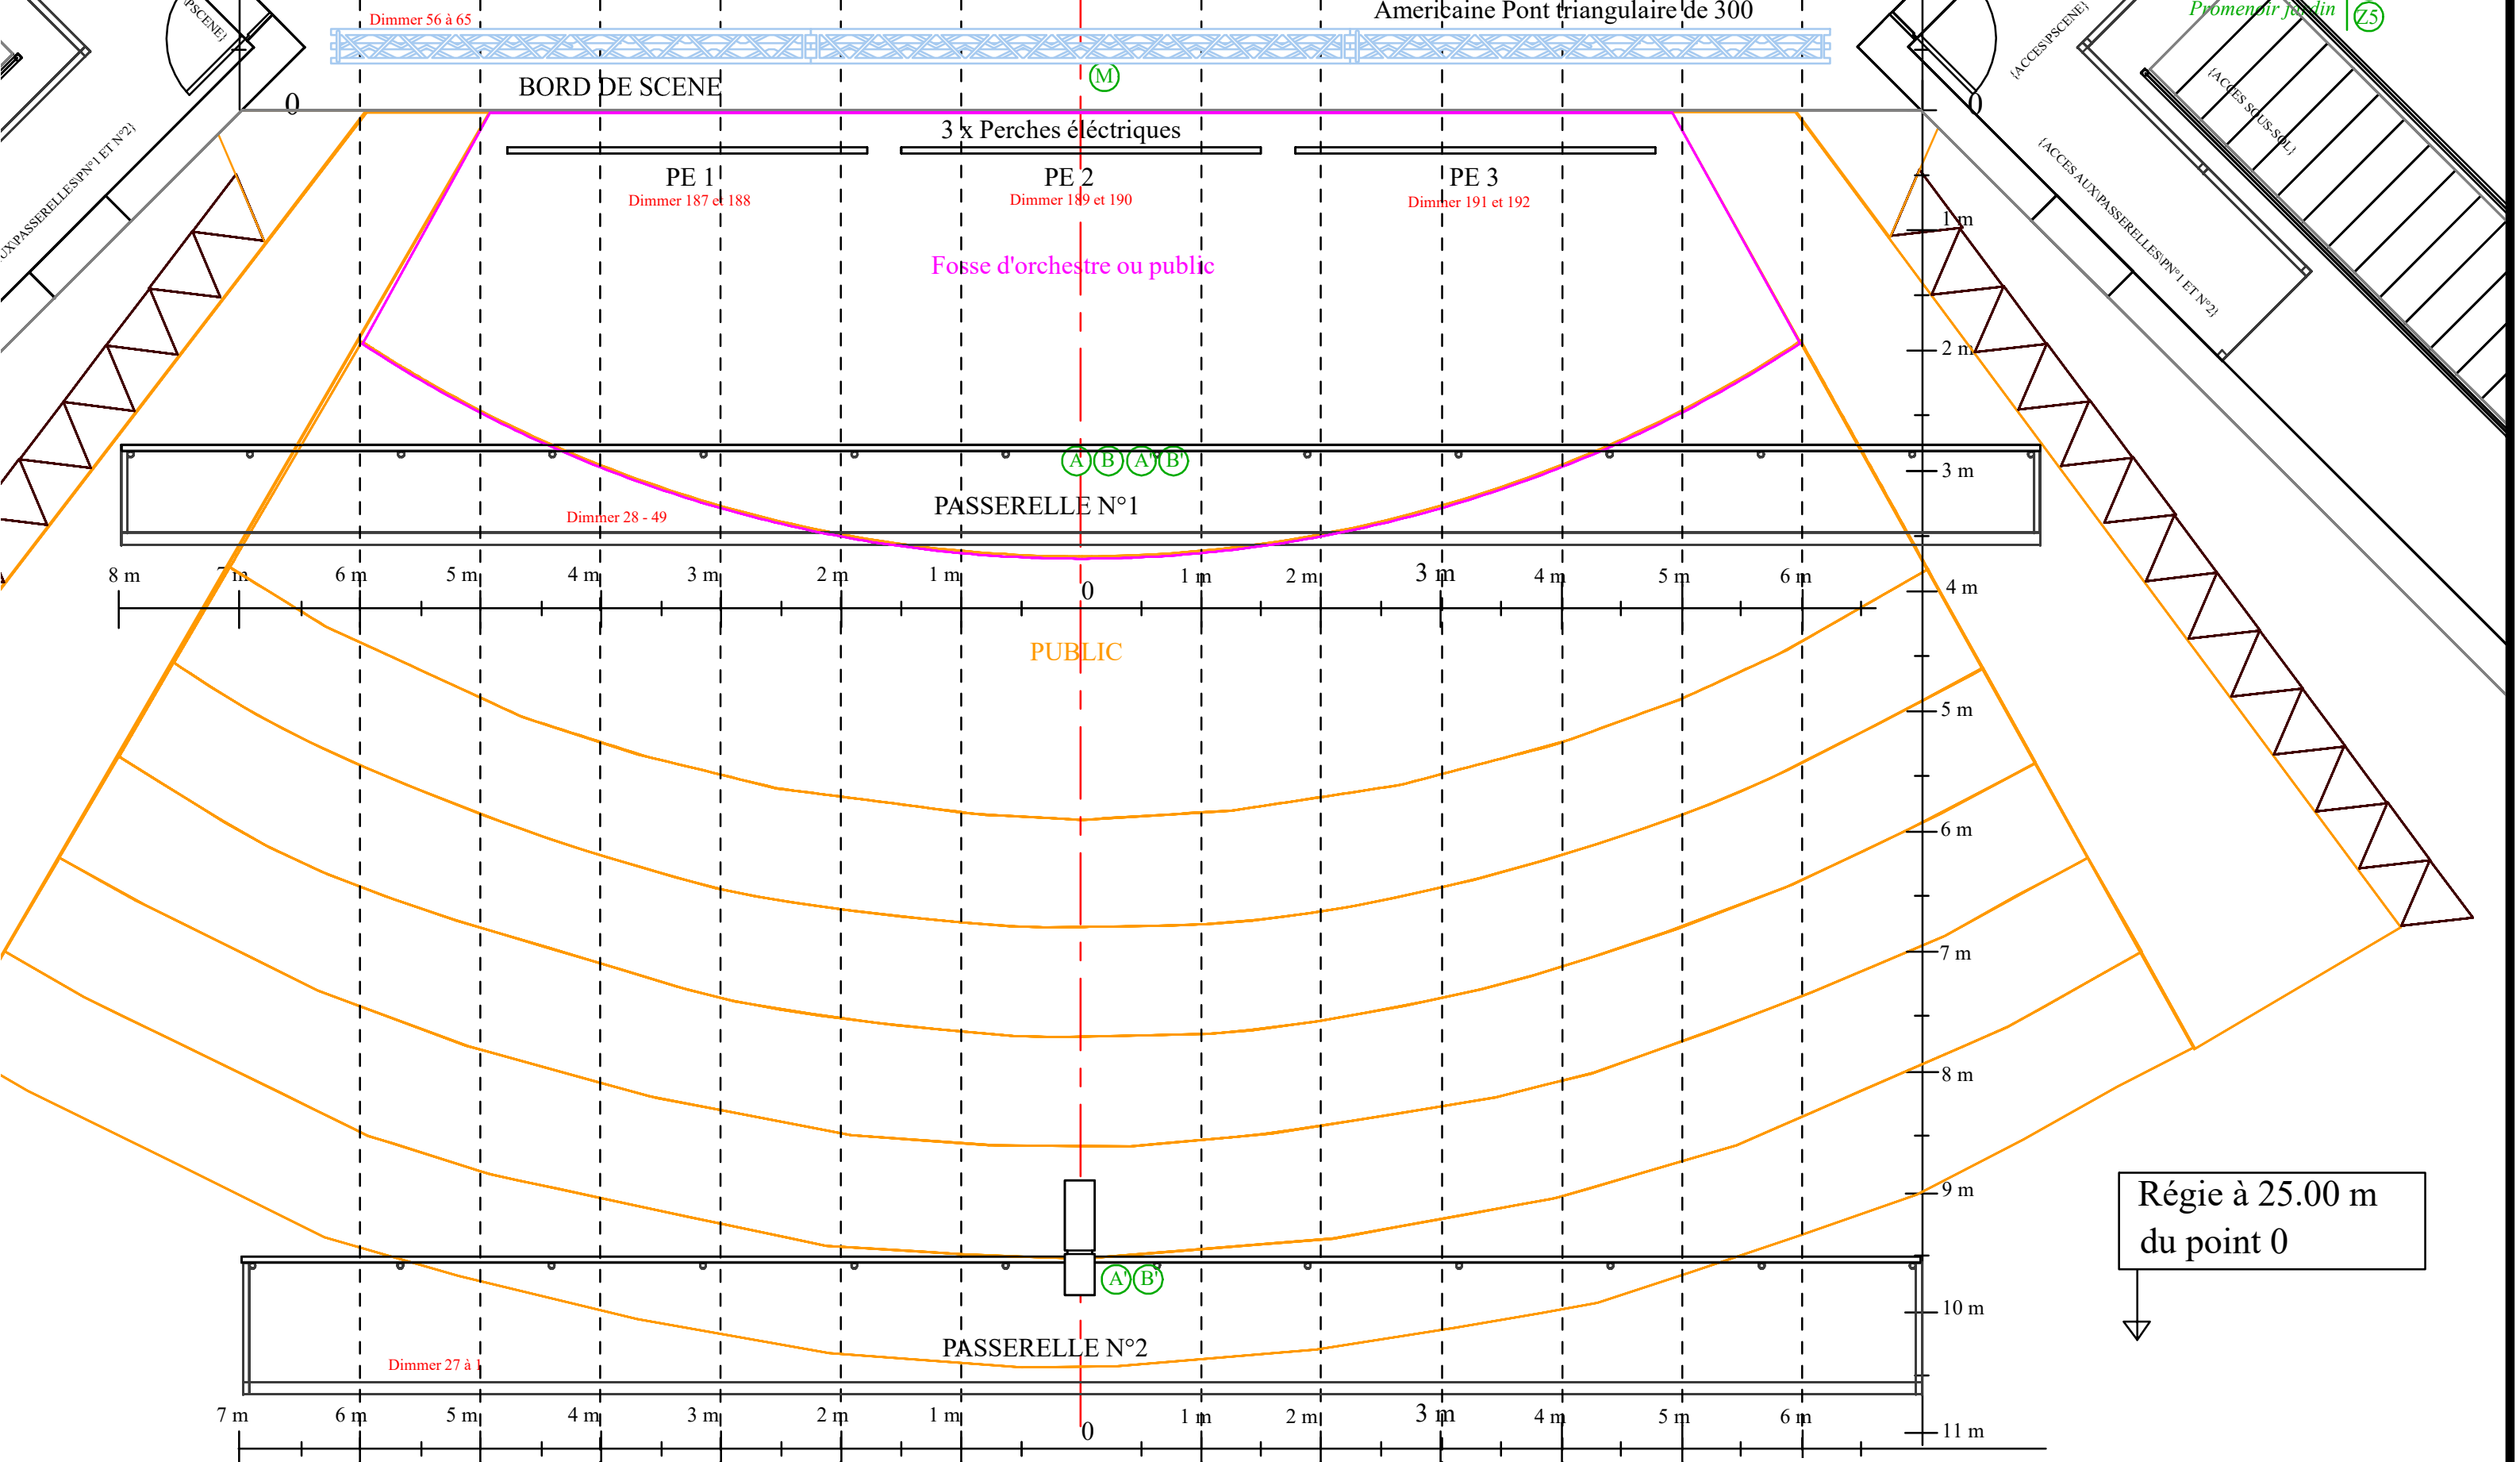

**DIMMER 2K**  
**DMX 5 PÔLES**

- DMX OUT**
- Passerelle 1 (A)
  - Passerelle 1 (B)
  - Pont lumière (C)
  - Pont lumière (D)
  - Lointain jardin (E)
  - Lointain jardin (F)
  - Passerelle de charge (G)
  - Passerelle de charge (H)
  - Perche 4 (I)
  - Perche 6 (J)
  - Perche 9 (K)
  - Perche 11 (L)
  - Americaine (M)
  - Cour (N)
  - Régie (U1)
  - Régie (U2)
  - Régie (U3)
- DMX**
- Via dimmer (U1)
  - Univers 2 (U2)
  - Univers 3 (U3)
  - Scène cour (Pla)
  - Rang K (r.K)
  - Rang S (r.S)
  - Rang Z (Z1)
  - Rang Z (Z2)
  - Rang Z (Z3)
  - Promenade jardin (Z4)
  - Promenade jardin (Z5)

|  |                              |
|--|------------------------------|
|  | <b>PLAN LUMIERE<br/>FACE</b> |
|  | Echelle 1:50<br>Print A3     |
|  | Morges, Decembre 2020        |

Av. Vertou 2 - 1110 Morges  
 Tél: + 41 21 804 15 65  
 E-Mail: [technique@beausobre.ch](mailto:technique@beausobre.ch)

Plot Created by  
  
**ON TOUR**  
*productions*  
[www.ontourproductions.ch](http://www.ontourproductions.ch)