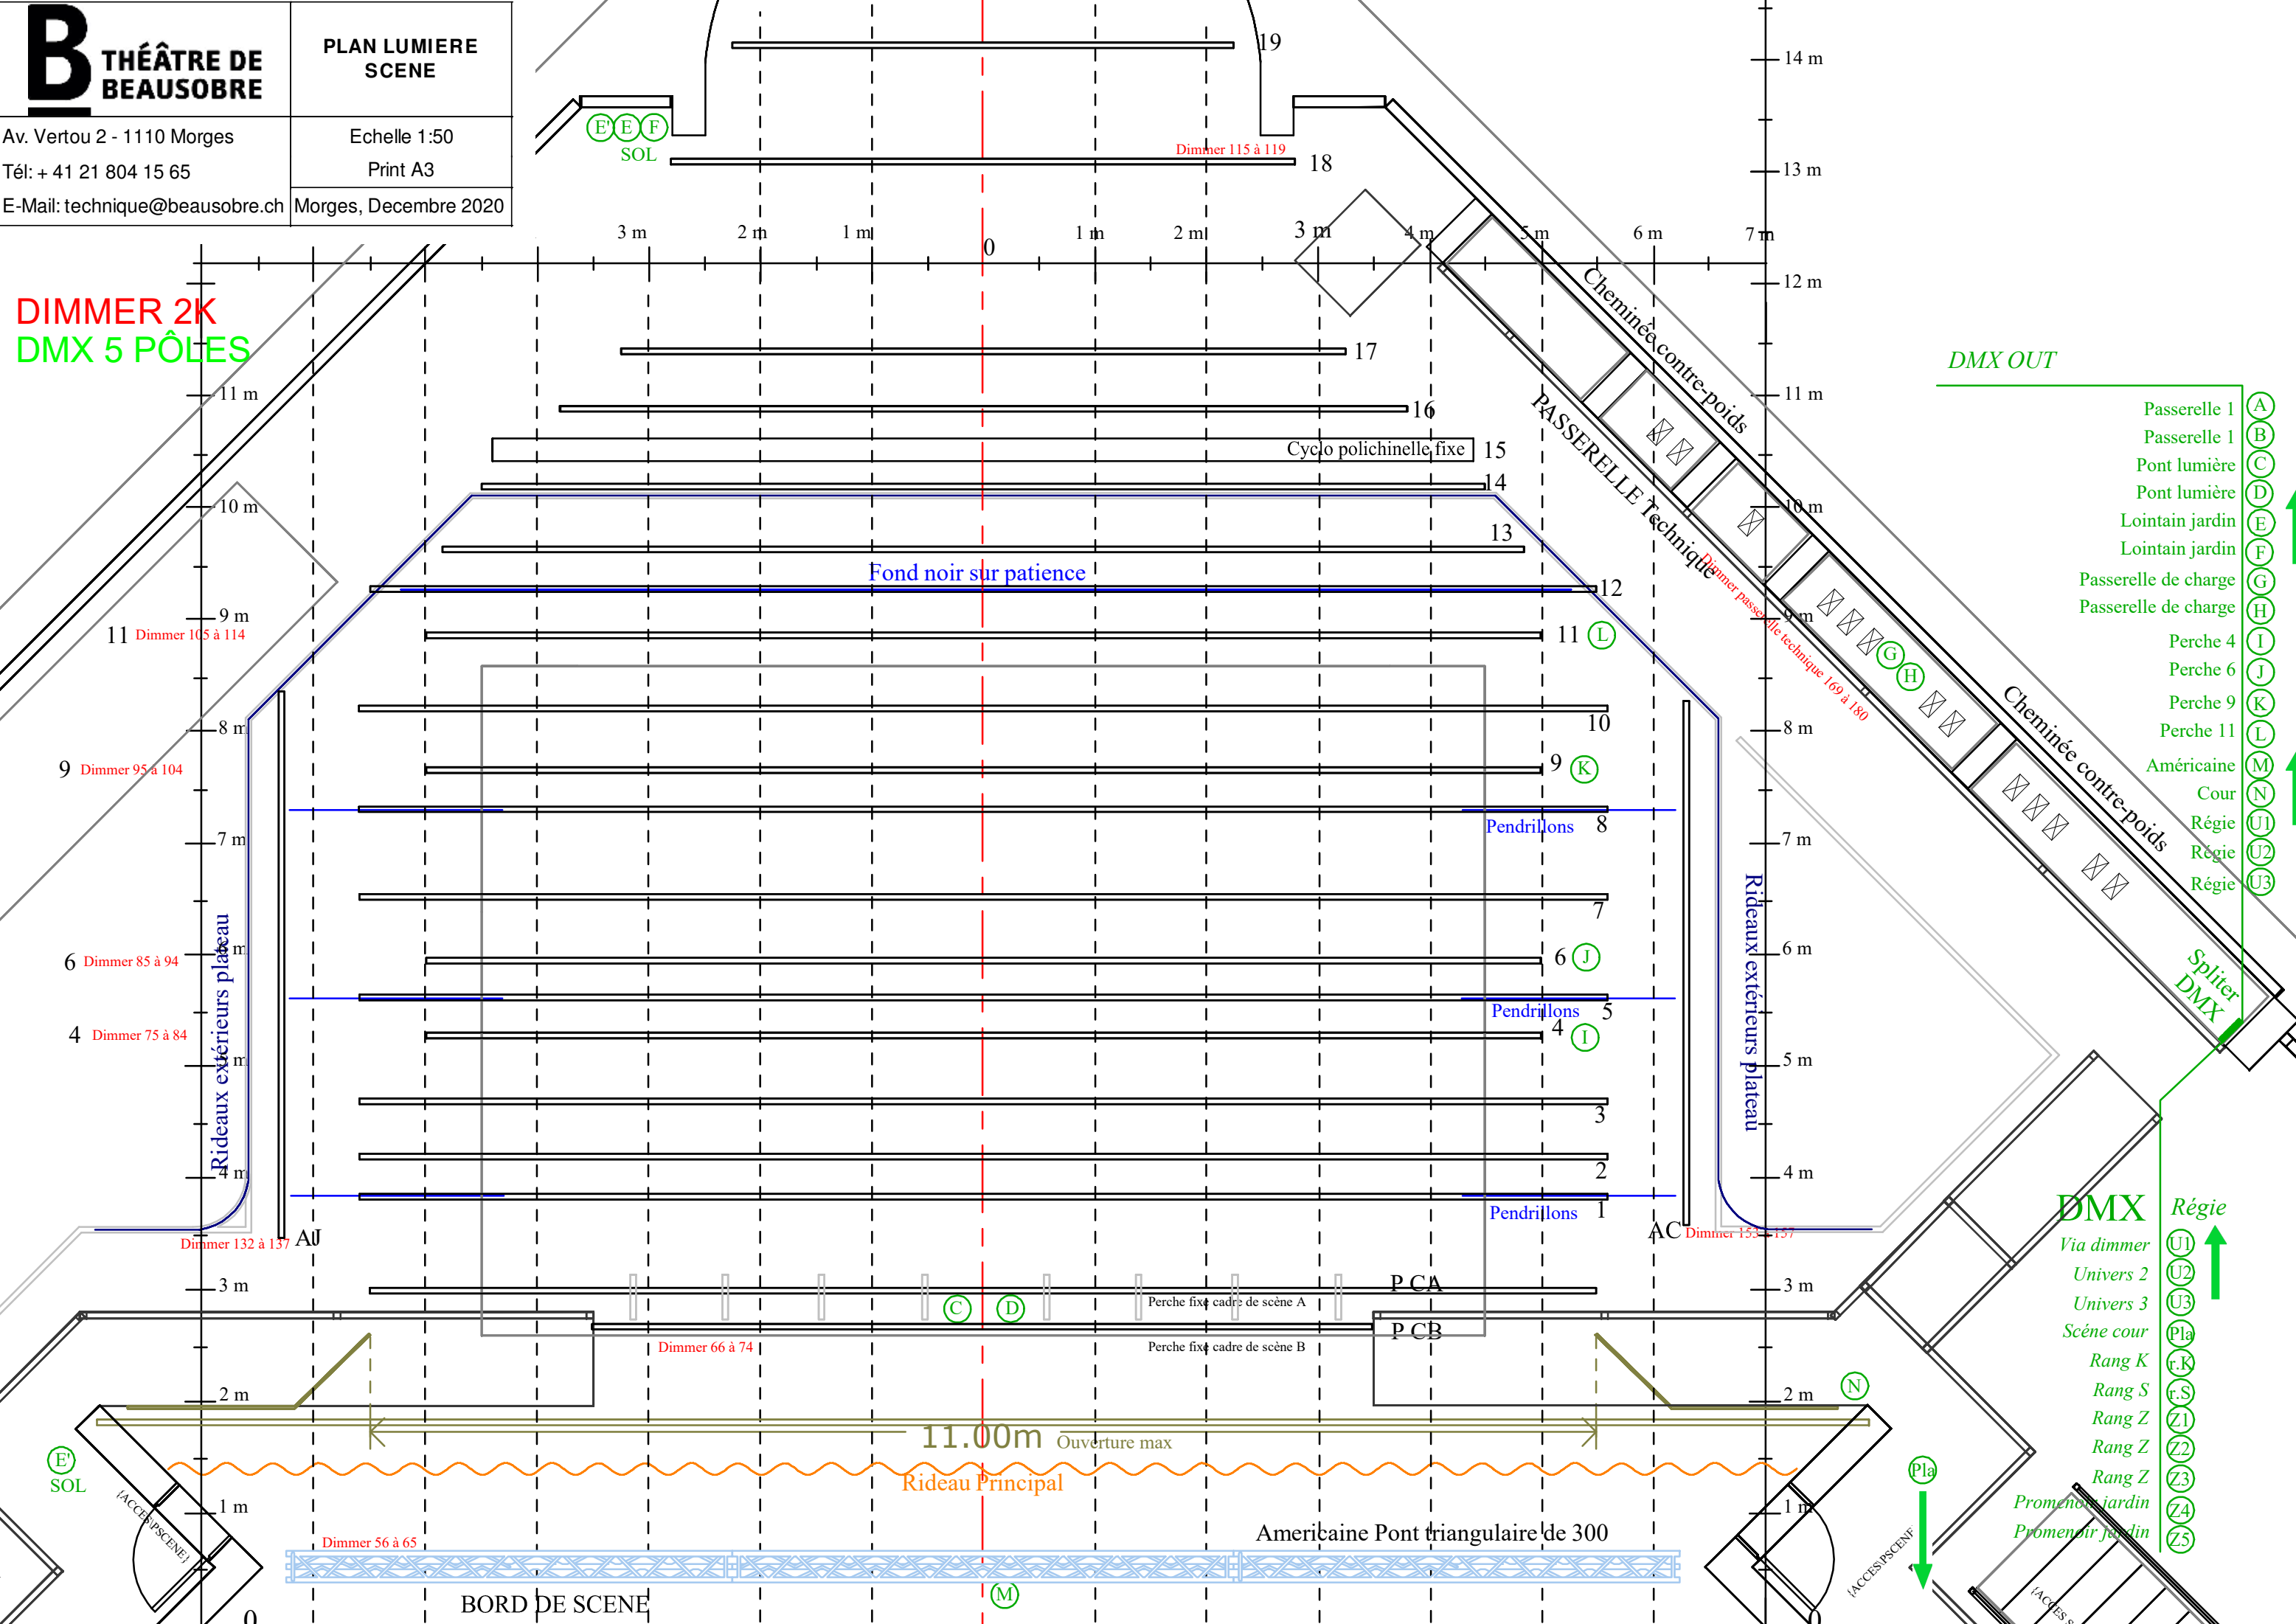

**DIMMER 2K**  
**DMX 5 PÔLES**

- DMX OUT**
- Passerelle 1 (A)
  - Passerelle 1 (B)
  - Pont lumière (C)
  - Pont lumière (D)
  - Lointain jardin (E)
  - Lointain jardin (F)
  - Passerelle de charge (G)
  - Passerelle de charge (H)
  - Perche 4 (I)
  - Perche 6 (J)
  - Perche 9 (K)
  - Perche 11 (L)
  - Americaine (M)
  - Cour (N)
  - Régie (U1)
  - Régie (U2)
  - Régie (U3)
- DMX**
- Via dimmer (U1)
  - Univers 2 (U2)
  - Univers 3 (U3)
  - Scène cour (Pla)
  - Rang K (r.K)
  - Rang S (r.S)
  - Rang Z (Z1)
  - Rang Z (Z2)
  - Rang Z (Z3)
  - Promenade jardin (Z4)
  - Promenade jardin (Z5)

|  |                              |
|--|------------------------------|
|  | <b>PLAN LUMIERE<br/>FACE</b> |
|  | Echelle 1:50<br>Print A3     |
|  | Morges, Decembre 2020        |

Av. Vertou 2 - 1110 Morges  
 Tél: + 41 21 804 15 65  
 E-Mail: [technique@beausobre.ch](mailto:technique@beausobre.ch)

Plot Created by  
  
**ON TOUR**  
*productions*  
[www.ontourproductions.ch](http://www.ontourproductions.ch)